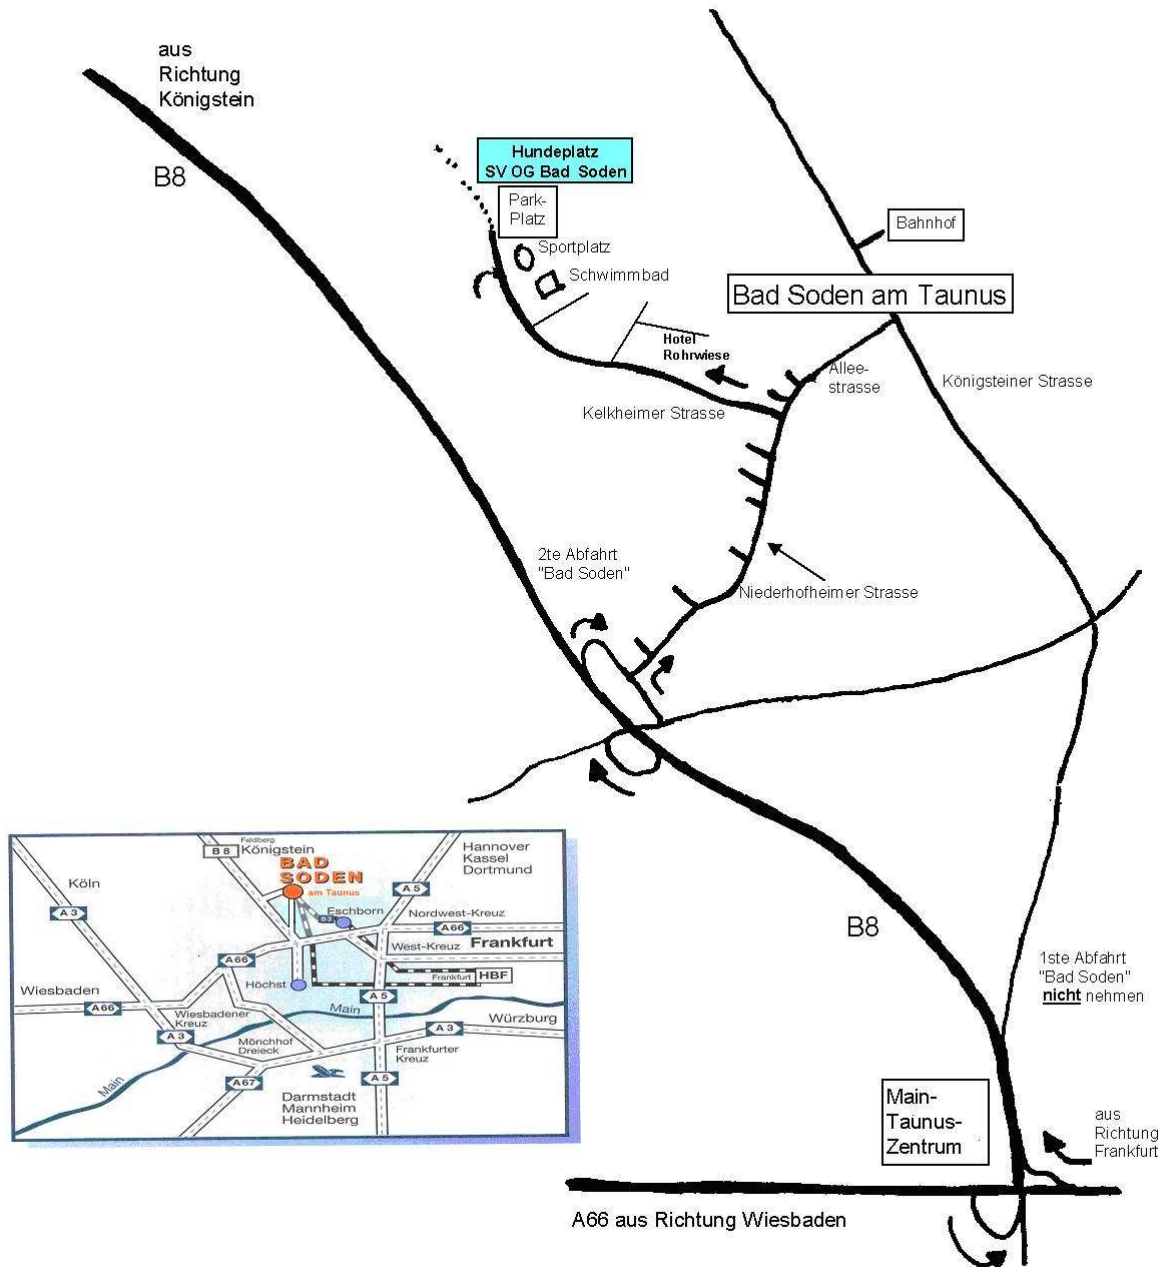

Anfahrt SV OG Bad Soden

Anfahrt aus allen Richtungen über die B8. Dann Abfahrt Bad Soden/Kelkheim (2te Abfahrt aus Richtung Main-Taunus-Zentrum) und nach Bad Soden einfahren - am Wasserturm vorbei - bis links die Kelkheimer Strasse kommt (an der Einfahrt ist ein großes Haus/Blumenladen). Hier gibt es auch ein Hinweisschild zum Schwimmbad und zum Sportplatz. Dieser folgen bis zum Ende bzw. dem Parkplatz.

Gute Anreise !!!

Telefon Vereinsheim 06196-624210 – am Veranstaltungstag.